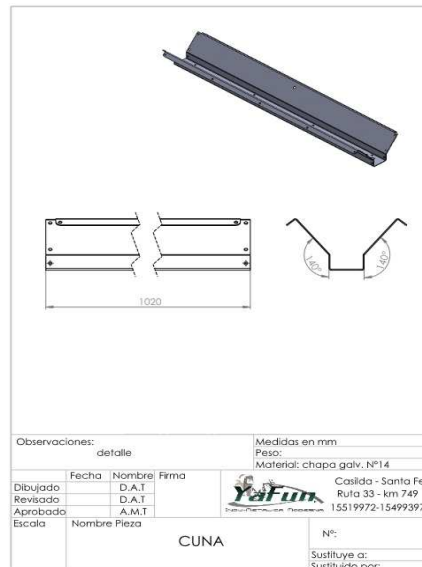

FUNCION:

La SEMBRADORA LINEAL yafun es ideal para la difusión de semillas y/o caucho sintético. Esta en particular, está pensada para un uso frecuente y son extremadamente durables gracias a su construcción fuerte, con componentes de acero en todo el cuerpo de la maquina y rodamientos de doble sellado. Un acabado de pintura poliuretánica recubierto proporciona una excelente resistencia a la naturaleza corrosiva. La Sembradora Yafun permite realizar los trabajos de sembrado en superficies chicas como green de golf, espacios verdes como jardines, y sino se puede utilizar como desparramadora de caucho sintético para cancha de futbol, etc. minimizando los tiempos y logrando un trabajo semi-profesional para sus campos deportivos.